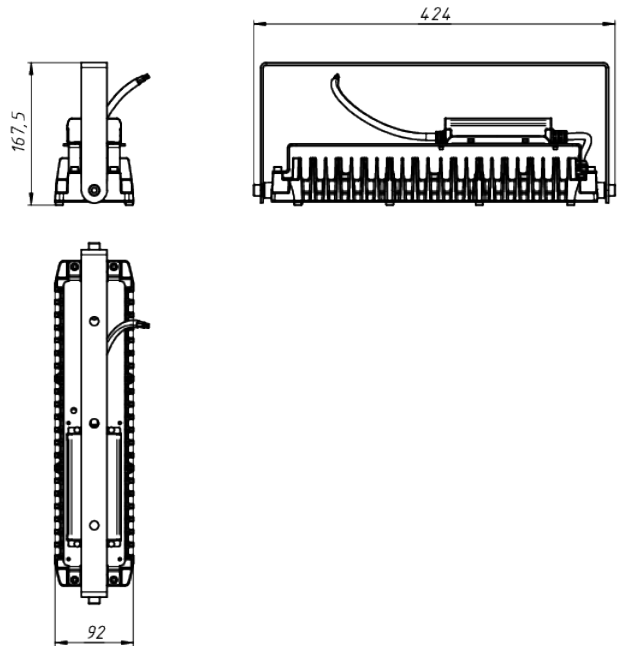

LAD LED R700-1-PC-120-750-D36-85L1 PROM

Модель / Артикул	LAD LED R700-1-PC-120-750-D36-85L1 PROM
Световой поток*, Лм	10957
Угол излучения	120*
Энергопотребление, Вт	85
Цветовая температура**, К	5000К
Индекс цветопередачи***	Ra 70
Кэффициент мощности	0.95
Номинальное напряжение питания****, В	АС/DC 230
Влаго и пылезащита	IP67
Вид климатического исполнения	УХЛ1
Класс защиты от поражения эл. током	I
Диапазон рабочих температур	-60*С ... +70*С
Тип крепления	Лура
Габаритные размеры светильника*****, мм	424 x 92 x 168
Гарантийный срок	5 лет